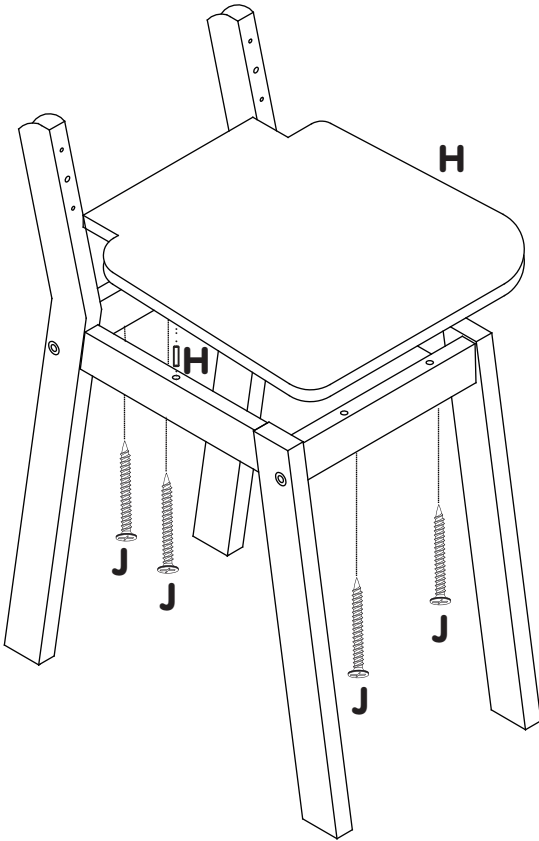

iz!bul

CHAISE PRIMAIRE BLANC ET NATUREL
PRIMARY CHAIR WHITE AND NATURAL

À monter par un adulte.
For assembly by an adult.

⊕
Non fourni.
Not included.

F x 4

G x 4

H x 4
L 30 mm x Ø6mm

I x 4
L 30 mm x Ø8mm

J x 8
L 40 mm

1

2

3

4

INFORMATIONS IMPORTANTES POUR L'UTILISATION ET LA SÉCURITÉ.

Merci de tenir hors de portée des enfants vis, petits éléments et sachets plastiques. Les articles en pièces détachées contiennent de petites pièces ou des angles aigus qui peuvent être dangereux pour les enfants. Il faut donc être prudent à l'ouverture de la boîte et à l'assemblage du produit.

Un adulte doit contrôler périodiquement le bon assemblage du produit pour 2 raisons :

- Les vis dessérées sont des petits éléments qui ne doivent pas être accessibles aux enfants.
- Si les vis ne sont pas vérifiées régulièrement, le produit peut se renverser ou causer une chute.