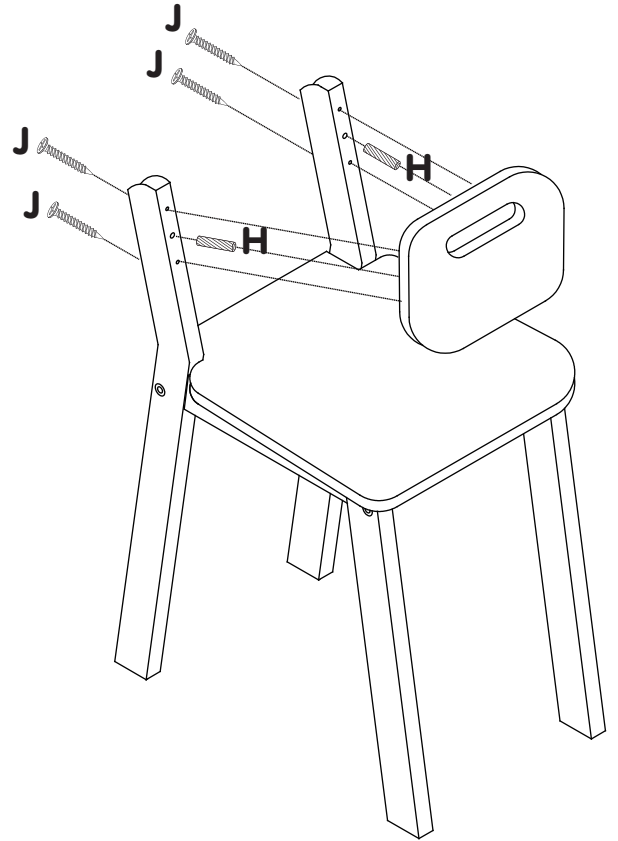

iz!bul

CHAISE PRIMAIRE BLANC ET NATUREL
PRIMARY CHAIR WHITE AND NATURAL

À monter par un adulte.
For assembly by an adult.

⊕
Non fourni.
Not included.

F x 4

G x 4

H x 4
L 30 mm x Ø6mm

I x 4
L 30 mm x Ø8mm

J x 8
L 40 mm

1

2

3

4

INFORMATIONS IMPORTANTES POUR L'UTILISATION ET LA SÉCURITÉ.

Merci de tenir hors de portée des enfants vis, petits éléments et sachets plastiques. Les articles en pièces détachées contiennent de petites pièces ou des angles aigus qui peuvent être dangereux pour les enfants. Il faut donc être prudent à l'ouverture de la boîte et à l'assemblage du produit.

Un adulte doit contrôler périodiquement le bon assemblage du produit pour 2 raisons :

- Les vis dessérées sont des petits éléments qui ne doivent pas être accessibles aux enfants.
- Si les vis ne sont pas vérifiées régulièrement, le produit peut se renverser ou causer une chute.