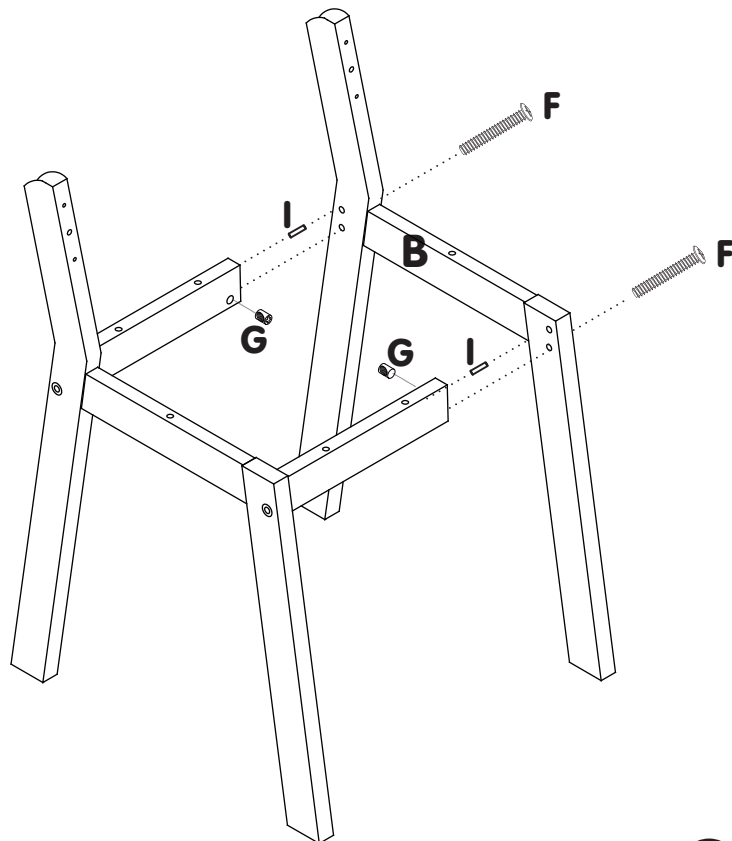

iz!bul

CHAISE PRIMAIRE BLANC ET NATUREL
PRIMARY CHAIR WHITE AND NATURAL

À monter par un adulte.
For assembly by an adult.

⊕
Non fourni.
Not included.

F x 4

G x 4

H x 4
L 30 mm x Ø6mm

I x 4
L 30 mm x Ø8mm

J x 8
L 40 mm

1

2

3

4

INFORMATIONS IMPORTANTES POUR L'UTILISATION ET LA SÉCURITÉ.

Merci de tenir hors de portée des enfants vis, petits éléments et sachets plastiques. Les articles en pièces détachées contiennent de petites pièces ou des angles aigus qui peuvent être dangereux pour les enfants. Il faut donc être prudent à l'ouverture de la boîte et à l'assemblage du produit.