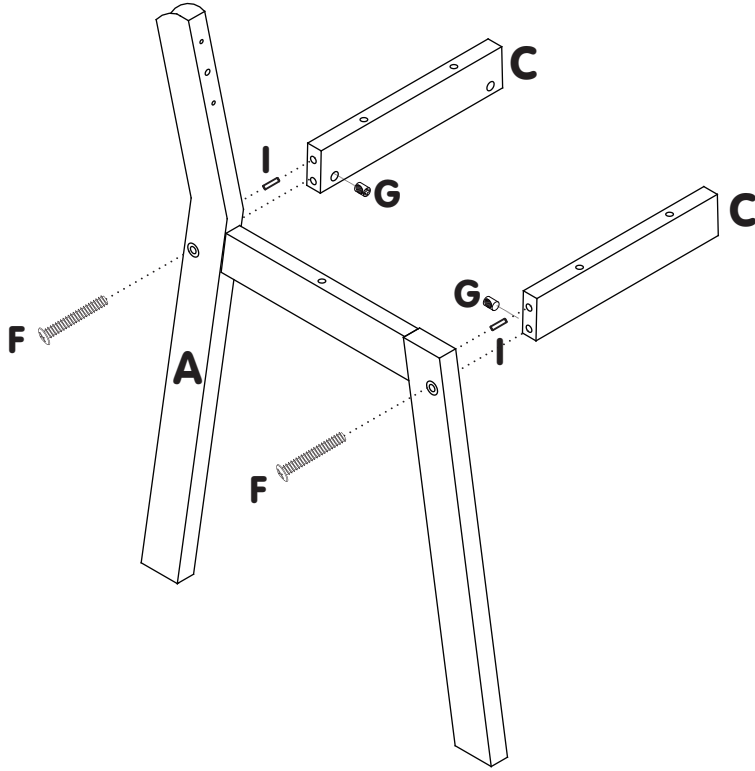

iz!bul

CHAISE PRIMAIRE BLANC ET NATUREL
PRIMARY CHAIR WHITE AND NATURAL

À monter par un adulte.
For assembly by an adult.

⊕
Non fourni.
Not included.

F x 4

G x 4

H x 4
L 30 mm x Ø6mm

I x 4
L 30 mm x Ø8mm

J x 8
L 40 mm

1

2

3

4

INFORMATIONS IMPORTANTES POUR L'UTILISATION ET LA SÉCURITÉ.

Merci de tenir hors de portée des enfants vis, petits éléments et sachets plastiques. Les articles en pièces détachées contiennent de petites pièces ou des angles aigus qui peuvent être dangereux pour les enfants. Il faut donc être prudent à l'ouverture de la boîte et à l'assemblage du produit.