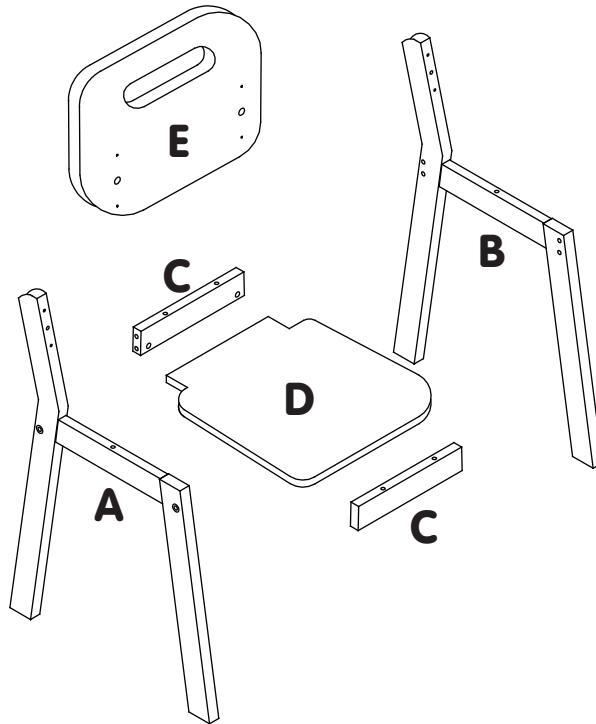

iz!bul

CHAISE PRIMAIRE BLANC ET NATUREL
PRIMARY CHAIR WHITE AND NATURAL

À monter par un adulte.
For assembly by an adult.

⊕
Non fourni.
Not included.

F x 4

G x 4

H x 4
L 30 mm x Ø6mm

I x 4
L 30 mm x Ø8mm

J x 8
L 40 mm

1

2

3

4

INFORMATIONS IMPORTANTES POUR L'UTILISATION ET LA SÉCURITÉ.

Merci de tenir hors de portée des enfants vis, petits éléments et sachets plastiques. Les articles en pièces détachées contiennent de petites pièces ou des angles aigus qui peuvent être dangereux pour les enfants. Il faut donc être prudent à l'ouverture de la boîte et à l'assemblage du produit.

Un adulte doit contrôler périodiquement le bon assemblage du produit pour 2 raisons :

- Les vis dessérées sont des petits éléments qui ne doivent pas être accessibles aux enfants.
- Si les vis ne sont pas vérifiées régulièrement, le produit peut se renverser ou causer une chute.