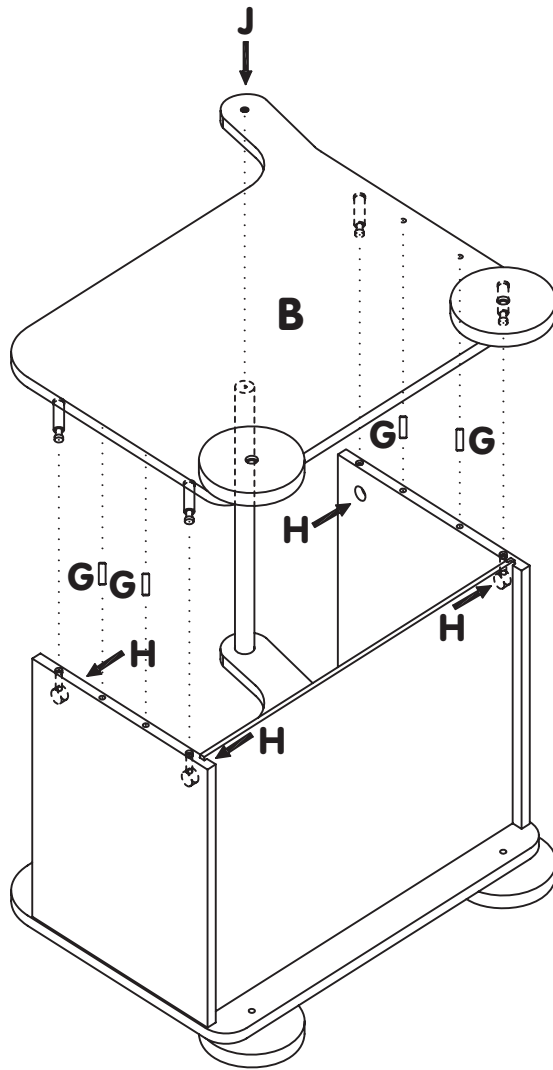

5

INFORMATIONS IMPORTANTES POUR L'UTILISATION ET LA SÉCURITÉ.

Merci de tenir hors de portée des enfants vis, petits éléments et sachets plastiques. Les articles en pièces détachées contiennent de petites pièces ou des angles aigus qui peuvent être dangereux pour les enfants. Il faut donc être prudent à l'ouverture de la boîte et à l'assemblage du produit.

Le montage de ce produit doit être effectué par un adulte.

Les outils tels que tournevis, marteau etc... ne sont pas fournis.

Les détails et caractéristiques du produit peuvent varier par rapport à la photo.

Un adulte doit contrôler périodiquement le bon assemblage du produit pour 2 raisons :

- Les vis desserrées sont des petits éléments qui ne doivent pas être accessibles aux enfants.
- Si les vis ne sont pas vérifiées régulièrement, le produit peut se renverser ou causer une chute.

Toutes négligences pourraient être source d'accidents.

Monter et utiliser ce produit sur une surface plane.

Conseil :

Nous vous recommandons d'aérer la pièce dans laquelle se trouve ce produit durant les 1er jours.

De manière générale, ce geste d'hygiène est fortement recommandé quotidiennement pour chaque pièce à vivre de l'habitation.

Soucieux de la sécurité de ses produits, Oxybul éveil & jeux a décidé d'exclure les caches vis des meubles accessibles aux moins de 3 ans. Les caches vis représentent des petites parties pouvant être ingérées par les enfants.

IMPORTANT INFORMATION FOR USE AND SAFETY.

Please keep all screws, small parts and plastic bags out of reach of small children. The K/D products contain small parts and sharp edges that are not suitable for children to access. Care should be taken in unpacking and assembling the product.

This item should be assembled by an adult.

Tools like screw drivers, hammers... are not included.

Contents and features may vary from illustration shown.

Regularly check and tighten loose fittings for 2 reasons :

- -Loose fittings are small, sharp parts that should not be accessible to the child.

-If regular checks of the fittings are not carried out, the product could overturn or cause a fall.

Build and use on household floors.

Advise:

We recommend you to ventilate the room in which you place this product during the 1st few days.

This hygiene gesture is strongly recommended for daily use in all housing?

Oxybul éveil & jeux is focusing on the security of its items. Therefore we excluded screw caps from our products accessible to kids under 3 years of age. Screw caps are considered as small parts that can be swallowed by kids.

PARTAGEZ VOS MOMENTS DE JEU AVEC LE #OXYBUL
SHARE YOUR GAME MOMENTS WITH THE #OXYBUL

Conservez ces informations pour vous y référer ultérieurement.
Keep this information for future reference.

IL Y A DU TALENT
DANS CHAQUE
ENFANT.