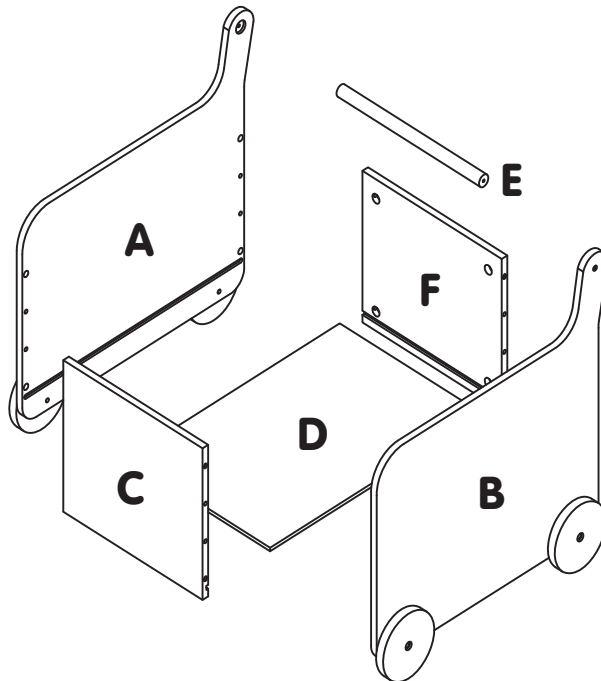

**iz!**bul

**CHARIOT COFFRE À JOUETS BLANC**  
ROLLING STORAGE

À monter par deux adultes.  
For assembly by two adults.

⊕  
Non fourni.  
No included.

**G** x 8  
L 30 mm

**H** x 8

**I** x 8  
L 35mm

**J** x 2  
L 35 mm