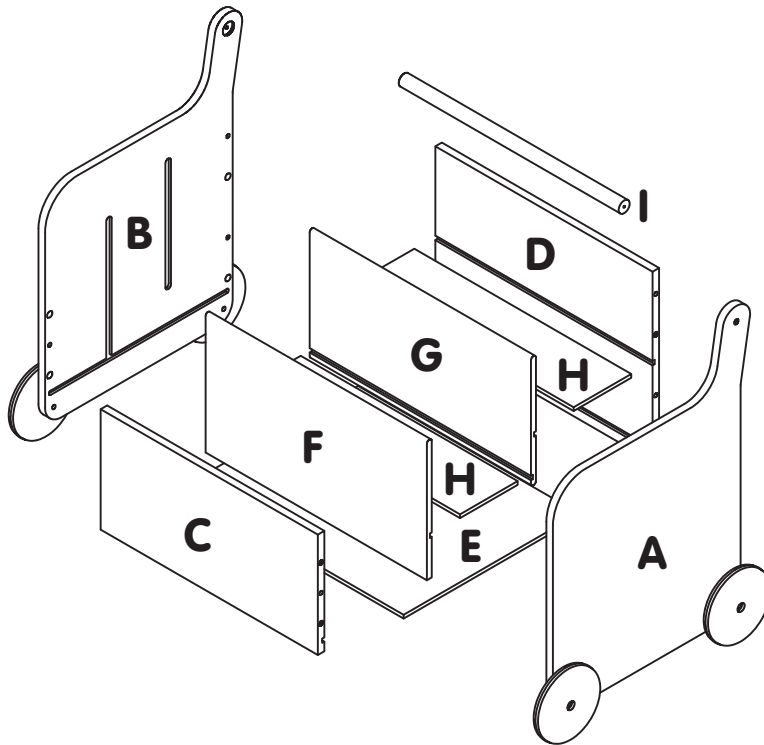

iz!bul

CHARIOT BIBLIOTHÈQUE À ROULETTES BLANC ROLLING LIBRARY

À monter par deux adultes.
For assembly by two adults.

Non fourni.
No included.

J x 8
L 35mm

K x 8

L x 2
L 32 mm

M x 6
L 30 mm

1

2

3

4

5

INFORMATIONS IMPORTANTES POUR L'UTILISATION ET LA SÉCURITÉ.

Merci de tenir hors de portée des enfants vis, petits éléments et sachets plastiques. Les articles en pièces détachées contiennent de petites pièces ou des angles aigus qui peuvent être dangereux pour les enfants. Il faut donc être prudent à l'ouverture de la boîte et à l'assemblage du produit.

Un adulte doit contrôler périodiquement le bon assemblage du produit pour 2 raisons :

- Les vis desserrées sont des petits éléments qui ne doivent pas être accessibles aux enfants.
- Si les vis ne sont pas vérifiées régulièrement, le produit peut se renverser ou causer une chute.