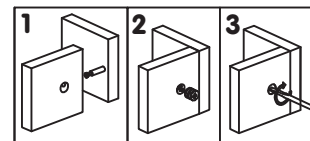

iz!bul

CHARIOT BIBLIOTHÈQUE À ROULETTES BLANC ROLLING LIBRARY

À monter par deux adultes.
For assembly by two adults.

Non fourni.
No included.

J x 8
L 35mm

K x 8

L x 2
L 32 mm

M x 6
L 30 mm

1

2

3

4

5

INFORMATIONS IMPORTANTES POUR L'UTILISATION ET LA SÉCURITÉ.

Merci de tenir hors de portée des enfants vis, petits éléments et sachets plastiques. Les articles en pièces détachées contiennent de petites pièces ou des angles aigus qui peuvent être dangereux pour les enfants. Il faut donc être prudent à l'ouverture de la boîte et à l'assemblage du produit.