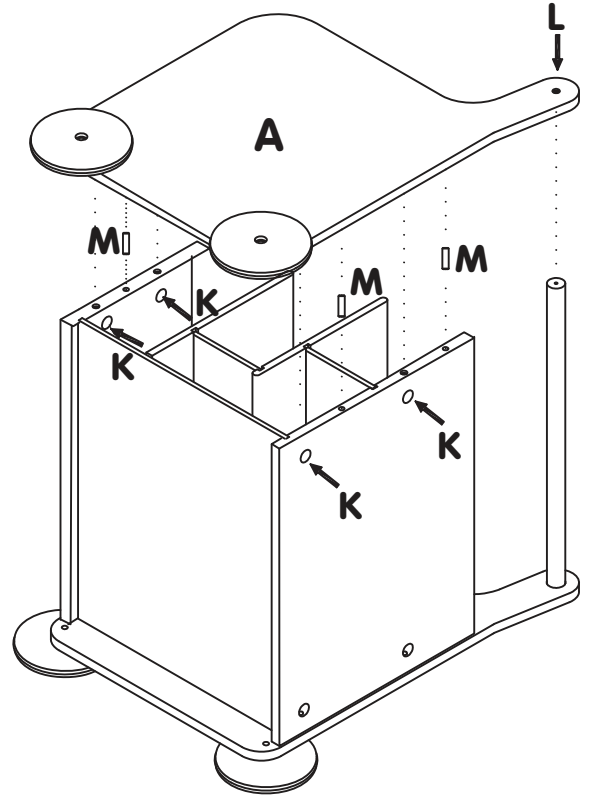

INFORMATIONS IMPORTANTES POUR L'UTILISATION ET LA SÉCURITÉ.

Merci de tenir hors de portée des enfants vis, petits éléments et sachets plastiques. Les articles en pièces détachées contiennent de petites pièces ou des angles aigus qui peuvent être dangereux pour les enfants. Il faut donc être prudent à l'ouverture de la boîte et à l'assemblage du produit.

Le montage de ce produit doit être effectué par un adulte.

Les outils tels que tournevis, marteau etc... ne sont pas fournis.

Les détails et caractéristiques du produit peuvent varier par rapport à la photo.

Un adulte doit contrôler périodiquement le bon assemblage du produit pour 2 raisons :

- Les vis desserrées sont des petits éléments qui ne doivent pas être accessibles aux enfants.
- Si les vis ne sont pas vérifiées régulièrement, le produit peut se renverser ou causer une chute.

Toutes négligences pourraient être source d'accidents.

Monter et utiliser ce produit sur une surface plane.

Conseil :

Nous vous recommandons d'aérer la pièce dans laquelle se trouve ce produit durant les 1er jours.

De manière générale, ce geste d'hygiène est fortement recommandé quotidiennement pour chaque pièce à vivre de l'habitation.

Soucieux de la sécurité de ses produits, Oxybul éveil & jeux a décidé d'exclure les caches vis des meubles accessibles aux moins de 3 ans. Les caches vis représentent des petites parties pouvant être ingérées par les enfants.

IMPORTANT INFORMATION FOR USE AND SAFETY.

Please keep all screws, small parts and plastic bags out of reach of small children. The K/D products contain small parts and sharp edges that are not suitable for children to access. Care should be taken in unpacking and assembling the product.

This item should be assembled by an adult.

Tools like screw drivers, hammers... are not included.

Contents and features may vary from illustration shown.

Regularly check and tighten loose fittings for 2 reasons :

- -Loose fittings are small, sharp parts that should not be accessible to the child.

-If regular checks of the fittings are not carried out, the product could overturn or cause a fall.

Build and use on household floors.

Advise:

We recommend you to ventilate the room in which you place this product during the 1st few days.

This hygiene gesture is strongly recommended for daily use in all housing?

Oxybul éveil & jeux is focusing on the security of its items. Therefore we excluded screw caps from our products accessible to kids under 3 years of age. Screw caps are considered as small parts that can be swallowed by kids.

Conservez ces informations pour vous y référer ultérieurement.
Keep this information for future reference.

PARTAGEZ VOS MOMENTS DE JEU AVEC LE #OXYBUL
SHARE YOUR GAME MOMENTS WITH THE #OXYBUL

Oxybul
éveil et jeux

IL Y A DU TALENT
DANS CHAQUE
ENFANT.