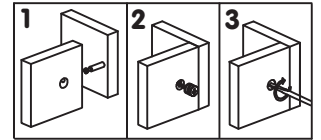

iz!bul

CHARIOT BIBLIOTHÈQUE À ROULETTES BLANC ROLLING LIBRARY

À monter par deux adultes.
For assembly by two adults.

Non fourni.
No included.

J x 8
L 35mm

K x 8

L x 2
L 32 mm

M x 6
L 30 mm

1

2

3

4

5

INFORMATIONS IMPORTANTES POUR L'UTILISATION ET LA SÉCURITÉ.

Merci de tenir hors de portée des enfants vis, petits éléments et sachets plastiques. Les articles en pièces détachées contiennent de petites pièces ou des angles aigus qui peuvent être dangereux pour les enfants. Il faut donc être prudent à l'ouverture de la boîte et à l'assemblage du produit.

Le montage de ce produit doit être effectué par un adulte.

Les outils tels que tournevis, marteau etc... ne sont pas fournis.

Les détails et caractéristiques du produit peuvent varier par rapport à la photo.