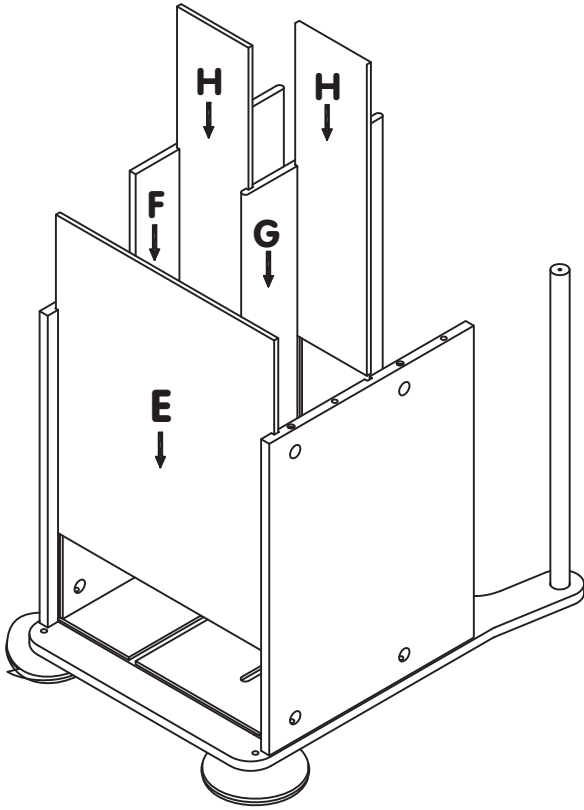

4

5

INFORMATIONS IMPORTANTES POUR L'UTILISATION ET LA SÉCURITÉ.

Merci de tenir hors de portée des enfants vis, petits éléments et sachets plastiques. Les articles en pièces détachées contiennent de petites pièces ou des angles aigus qui peuvent être dangereux pour les enfants. Il faut donc être prudent à l'ouverture de la boîte et à l'assemblage du produit.

Le montage de ce produit doit être effectué par un adulte.

Les outils tels que tournevis, marteau etc... ne sont pas fournis.

Les détails et caractéristiques du produit peuvent varier par rapport à la photo.

Un adulte doit contrôler périodiquement le bon assemblage du produit pour 2 raisons :

- Les vis desserrées sont des petits éléments qui ne doivent pas être accessibles aux enfants.
- Si les vis ne sont pas vérifiées régulièrement, le produit peut se renverser ou causer une chute.

Toutes négligences pourraient être source d'accidents.

Monter et utiliser ce produit sur une surface plane.

Conseil :

Nous vous recommandons d'aérer la pièce dans laquelle se trouve ce produit durant les 1er jours.

De manière générale, ce geste d'hygiène est fortement recommandé quotidiennement pour chaque pièce à vivre de l'habitation.

Soucieux de la sécurité de ses produits, Oxybul éveil & jeux a décidé d'exclure les caches vis des meubles accessibles aux moins de 3 ans. Les caches vis représentent des petites parties pouvant être ingérées par les enfants.

IMPORTANT INFORMATION FOR USE AND SAFETY.

Please keep all screws, small parts and plastic bags out of reach of small children. The K/D products contain small parts and sharp edges that are not suitable for children to access. Care should be taken in unpacking and assembling the product.

This item should be assembled by an adult.