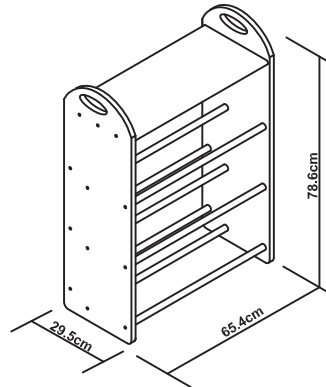

INSTRUCTION DE MONTAGE / INSTRUCTION NOTICE

Etagère intermédiaire à composer Izi Tri / Medium storage organizer

Reference : 325265-325266

(Conservez ces informations pour vous y référer ultérieurement / Information to be kept)