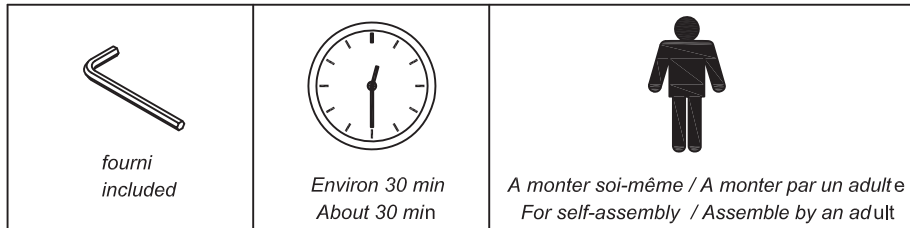

INSTRUCTION DE MONTAGE / INSTRUCTION NOTICE

Etagère intermédiaire à composer Izi Tri / Medium storage organizer

Reference : 325265-325266

(Conservez ces informations pour vous y référer ultérieurement / Information to be kept)

*Les détails et caractéristiques du produit peuvent varier par rapport à la photo
Contents and features may vary from illustration shown.*

INFORMATIONS IMPORTANTES POUR L'UTILISATION ET LA SECURITE

Pour un montage en toute sécurité :