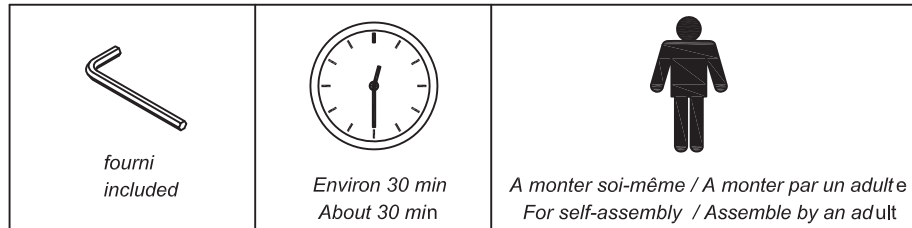

INSTRUCTION DE MONTAGE / INSTRUCTION NOTICE

Petite étagère à composer Izi Tri / Small storage organizer

Reference : 325263-325264

(Conservez ces informations pour vous y référer ultérieurement / Information to be kept)

*Les détails et caractéristiques du produit peuvent varier par rapport à la photo
Contents and features may vary from illustration shown.*

INFORMATIONS IMPORTANTES POUR L'UTILISATION ET LA SECURITE

Pour un montage en toute sécurité :