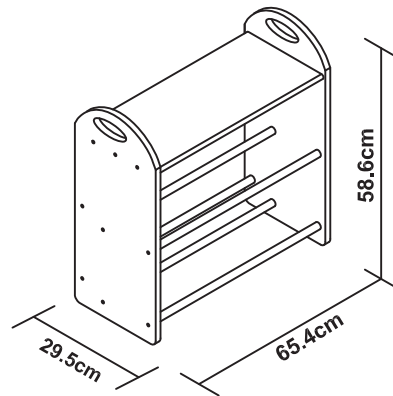

INSTRUCTION DE MONTAGE / INSTRUCTION NOTICE

Petite étagère à composer Izi Tri / Small storage organizer

Reference : 325263-325264

(Conservez ces informations pour vous y référer ultérieurement / Information to be kept)