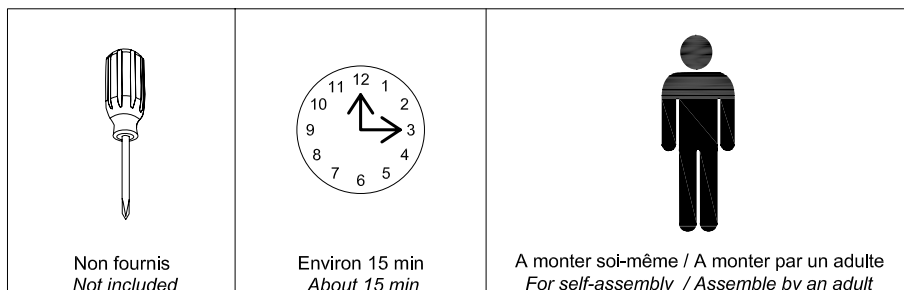

INSTRUCTION DE MONTAGE / INSTRUCTION NOTICE

Chaise naturel / Small chair

Références : 313413/316590/316591/320637

(Conservez ces informations pour vous y référer ultérieurement / *Information to be kept*)

Les détails et caractéristiques du produit peuvent varier par rapport à la photo
Contents and features may vary from illustration shown.

INFORMATIONS IMPORTANTES POUR L'UTILISATION ET LA SECURITE

Pour un montage en toute sécurité :

- Réaliser le montage dans une zone dégagée, loin de tout obstacle.
- Respecter les instructions fournies.
- Tenir hors de portée des enfants les éléments constituant le produit et les éléments d'emballage.