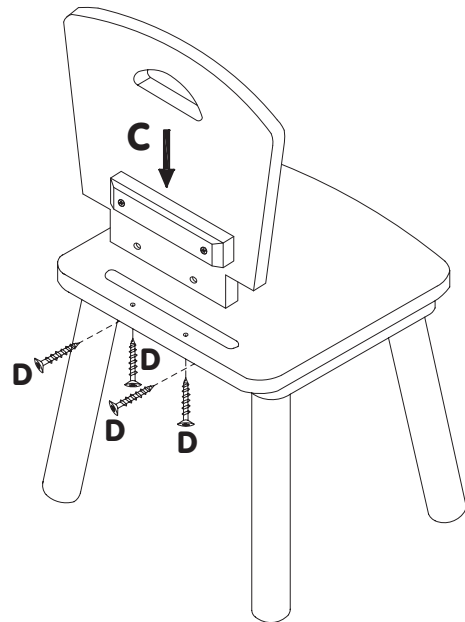

Oxybul éveil et jeux
162 boulevard de Fourmies
59100 Roubaix - FRANCE

313413
316590
326591
320637
VI-012020

iz!bul

CHAISE NATUREL SMALL CHAIR

À monter par un adulte.
For assembly by an adult.

D x 4

1

2

Un adulte doit contrôler périodiquement le bon assemblage du produit pour 2 raisons :

- Les vis dessérées sont des petits éléments qui ne doivent pas être accessibles aux enfants.
- Si les vis ne sont pas vérifiées régulièrement, le produit peut se renverser ou causer une chute.