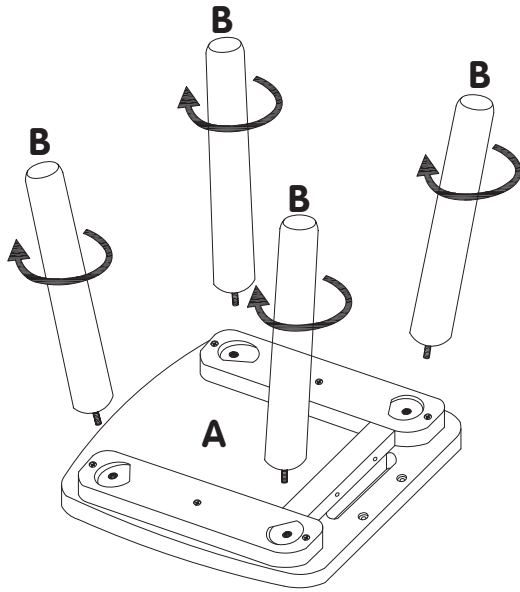

1

2

INFORMATIONS IMPORTANTES POUR L'UTILISATION ET LA SÉCURITÉ.

Merci de tenir hors de portée des enfants vis, petits éléments et sachets plastiques. Les articles en pièces détachées contiennent de petites pièces ou des angles aigus qui peuvent être dangereux pour les enfants. Il faut donc être prudent à l'ouverture de la boîte et à l'assemblage du produit.

Le montage de ce produit doit être effectué par un adulte.

Les outils tels que tournevis, marteau etc... ne sont pas fournis.

Les détails et caractéristiques du produit peuvent varier par rapport à la photo.

Un adulte doit contrôler périodiquement le bon assemblage du produit pour 2 raisons :

- Les vis dessérées sont des petits éléments qui ne doivent pas être accessibles aux enfants.
- Si les vis ne sont pas vérifiées régulièrement, le produit peut se renverser ou causer une chute.

Toutes négligences pourraient être source d'accidents.

Monter et utiliser ce produit sur une surface plane.

Conseil :

Nous vous recommandons d'aérer la pièce dans laquelle se trouve ce produit durant les 1er jours. De manière générale, ce geste d'hygiène est fortement recommandé quotidiennement pour chaque pièce à vivre de l'habitation.

Soucieux de la sécurité de ses produits, Oxybul éveil & jeux a décidé d'exclure les caches vis des meubles accessibles aux moins de 3 ans. Les caches vis représentent des petites parties pouvant être ingérées par les enfants.

IMPORTANT INFORMATION FOR USE AND SAFETY.

Please keep all screws, small parts and plastic bags out of reach of small children. The K/D products contain small parts and sharp edges that are not suitable for children to access. Care should be taken in unpacking and assembling the product.

This item should be assembled by an adult.