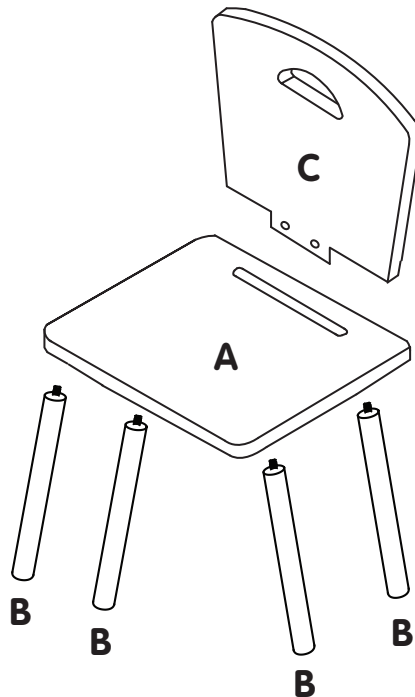

Oxybul éveil et jeux
162 boulevard de Fourmies
59100 Roubaix - FRANCE

313413
316590
326591
320637
VI-012020

iz!bul

CHAISE NATUREL SMALL CHAIR

À monter par un adulte.
For assembly by an adult.

D x 4

1

2

Un adulte doit contrôler périodiquement le bon assemblage du produit pour 2 raisons :

- Les vis dessérées sont des petits éléments qui ne doivent pas être accessibles aux enfants.
- Si les vis ne sont pas vérifiées régulièrement, le produit peut se renverser ou causer une chute.