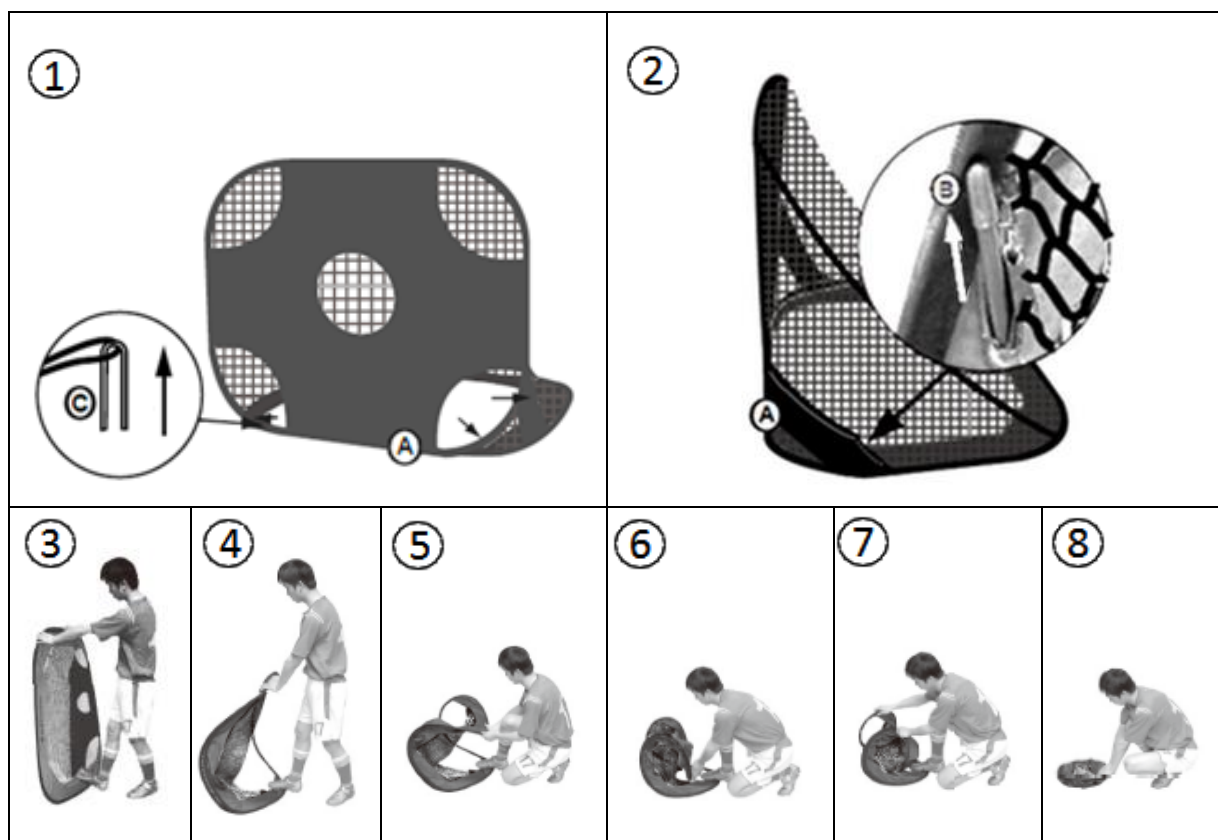

RANGEMENT DU PRODUIT

INFORMATIONS IMPORTANTES POUR LA SECURITE

- Attention! A utiliser sous la surveillance d'un adulte
- Utiliser le produit sur une surface plane, horizontale, propre et dégagée de tout obstacle.
- Ne pas utiliser ce produit si l'un des éléments est cassé ou manquant.
- Ne pas laissez ce produit en plein air par temps froid ou humide.
- Sécher le produit au maximum avant le stockage. Si le produit est mal séché, cela peut occasionner l'apparition de moisissure durant le stockage.
- Attention ! Tenir loin du feu.
- Attention! Réservé à un usage privé.
- Attention! Ce jouet d'activité est destiné à une utilisation extérieure ou intérieure.

INFORMATIONS POUR L'ENTRETIEN

- Nettoyer régulièrement le produit avec un chiffon doux.