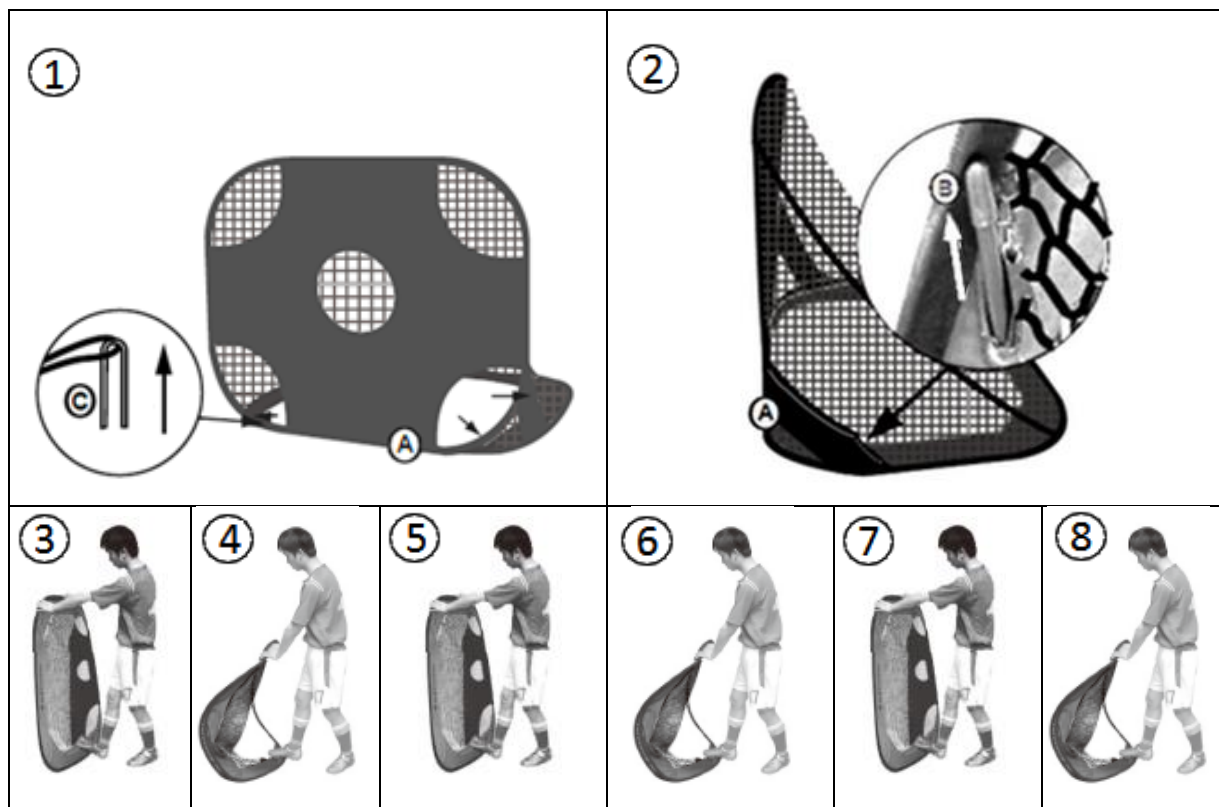

RISISTEMAZIONE DEL PRODOTTO

INFORMAZIONI IMPORTANTI PER LA SICUREZZA

- Attenzione! Da utilizzare sotto la sorveglianza di una persona adulta.
- Utilizzare il prodotto sopra una superficie piana, orizzontale, pulita e libera da qualsiasi sporgenza.
- Non utilizzare questo prodotto se uno dei suoi elementi è rotto o mancante.
- Non lasciare il presente prodotto all'esterno se il clima è umido o freddo.
- Far asciugare il prodotto quanto più possibile prima di riporlo. Se il prodotto non è completamente asciutto possono comparire tracce di muffa durante il deposito.
- Attenzione! Tenere lontano dal fuoco
- Attenzione! Esclusivamente per uso privato.
- Attenzione! Questo gioco di attività è destinato ad essere utilizzato in ambienti esterni o interni.

INFORMAZIONI PER LA MANUTENZIONE

- Pulire regolarmente il prodotto per mezzo di un panno morbido.