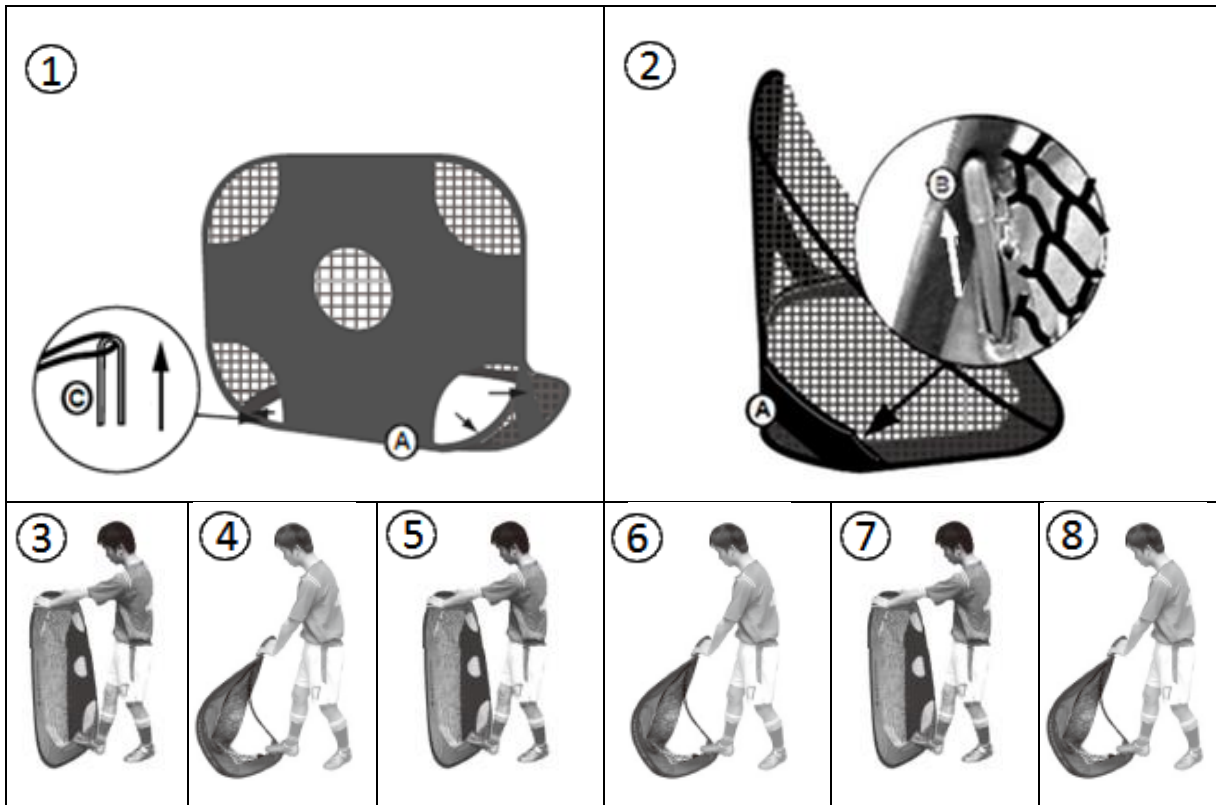

ABBAU

WICHTIGE SICHERHEITSHINWEISE

- Achtung! Unter Aufsicht eines Erwachsenen verwenden.
- Produkt auf einer geraden, horizontalen, sauberen und hindernisfreien Fläche verwenden.
- Das Produkt nicht verwenden, wenn eines der Elemente beschädigt ist oder fehlt.
- Das Produkt bei kaltem oder nassem Wetter nicht im Freien lassen.
- Das Produkt vor der Lagerung gut trocknen lassen. Falls das Produkt noch feucht ist, kann sich während der Lagerung eventuell Schimmel bilden.
- Achtung! Von Feuer fernhalten.
- Achtung! Ausschließlich für den privaten Gebrauch bestimmt.
- Achtung! Dieses Spielgerät ist für drinnen und draußen geeignet.

WICHTIGE INFORMATIONEN ZUR REINIGUNG

- Regelmäßig mit einem weichen Tuch reinigen.