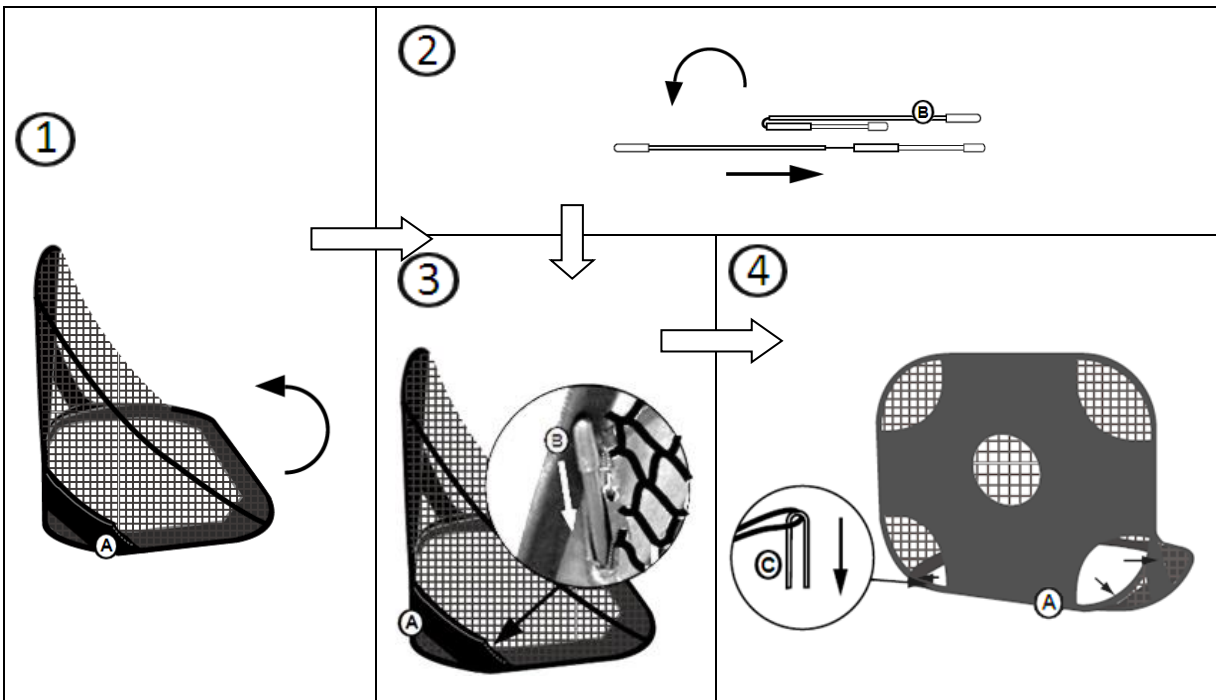

MAINTENANCE INFORMATION

- Clean the product regularly with a soft cloth.

INSTRUCCIONES DE MONTAJE

Debe doblarlo y desdoblado un adulto
(Conserve esta información para consultarla más adelante)

ES

Portería 2 en 1

Referencia: 314236

CONTENIDO DEL PRODUCTO

MONTAJE DEL PRODUCTO

- 1) Doblar la pieza A.
- 2) Doblar y montar las piezas B.
- 3) Insertar las piezas B en la pieza A.
- 4) Insertar las piezas C en los agujeros y clavar en el suelo.