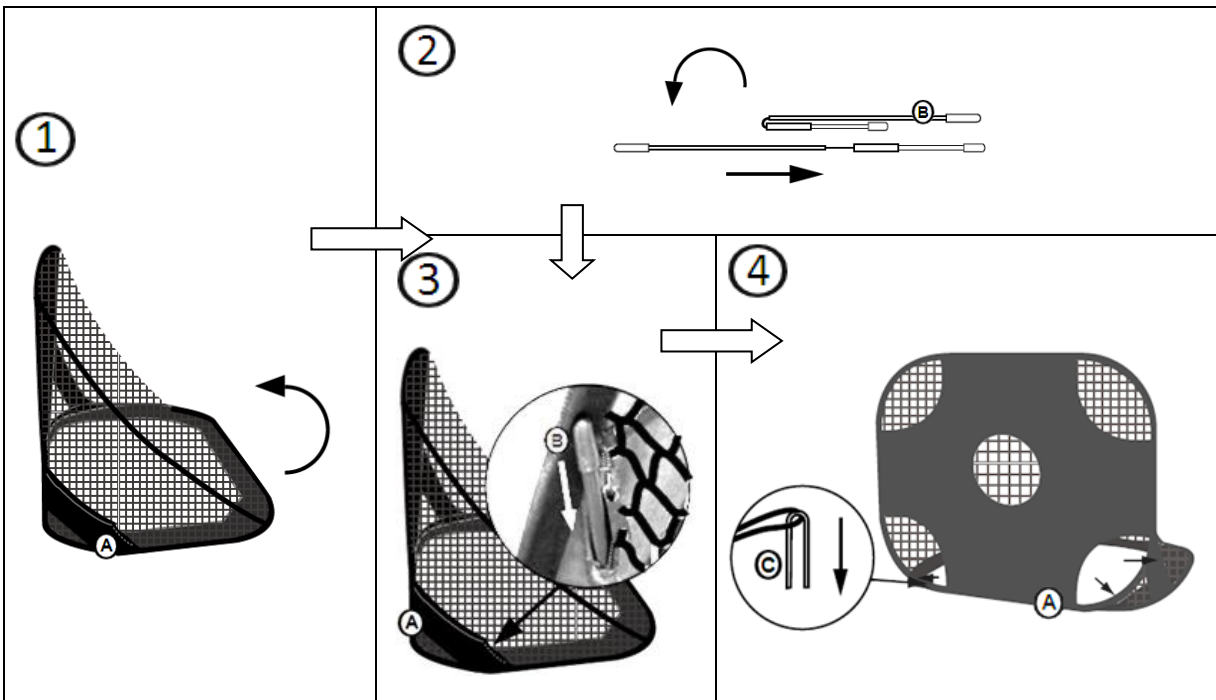

INSTRUCTION DE MONTAGE

A déplier et plier par un adulte
(Conservez ces informations pour vous y référer ultérieurement)

FR

But de Foot 2 en 1 -Référence : 314236

CONTENU DU PRODUIT

ASSEMBLAGE DU PRODUIT

- 1) Déplier la pièce A.
- 2) Déplier et assembler les pièces B.
- 3) Insérer les pièces B dans la pièce A.
- 4) Insérer les pièces C dans les trous et enfoncer dans le sol.

INFORMATIONS POUR L'ENTRETIEN

- Nettoyer régulièrement le produit avec un chiffon doux.

ASSEMBLY INSTRUCTIONS

To be unfolded and folded by an adult
(Keep this information for future reference)

EN

2 in 1 Soccer Goal

Reference: 314236

PRODUCT CONTENTS

PRODUCT ASSEMBLY

- 5) Unfold part A.
- 6) Unfold and assemble parts B.
- 7) Insert parts B into part A.
- 8) Insert parts C into the holes and push into the ground.

STORING THE PRODUCT