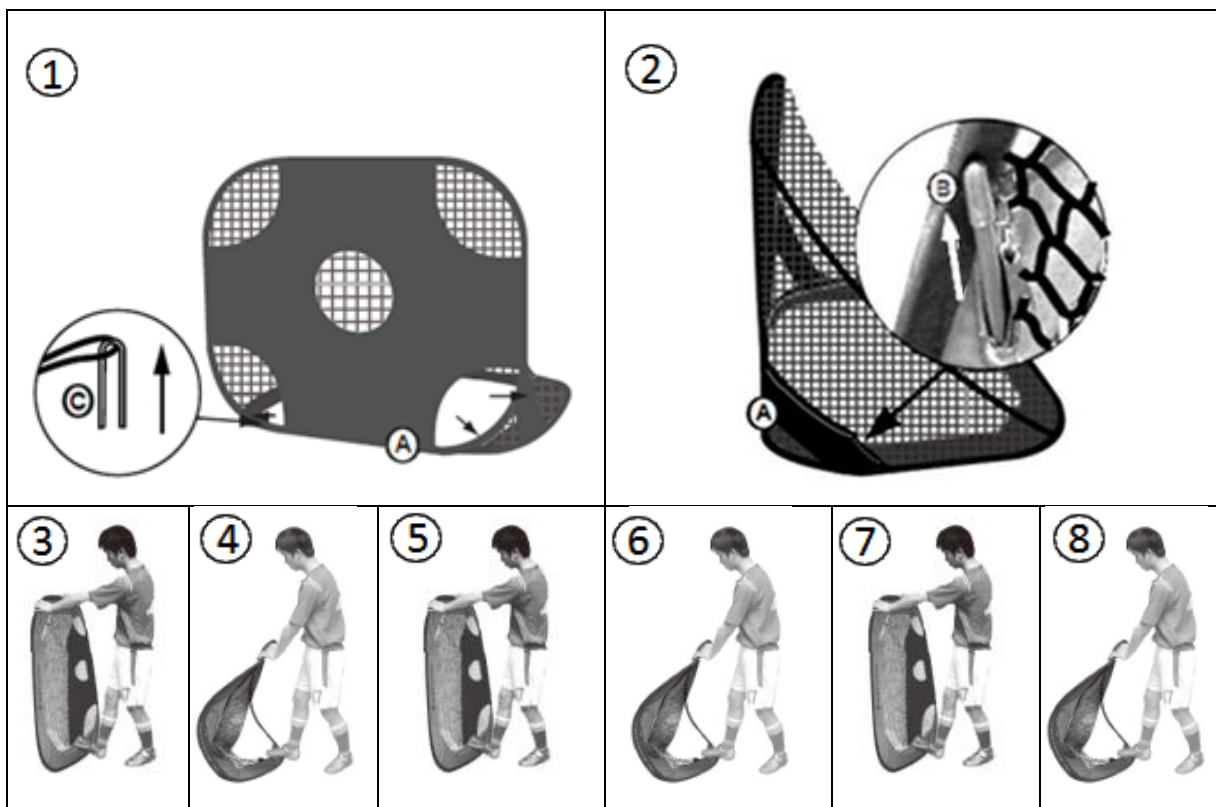

ALMACENAMIENTO DEL PRODUCTO

INFORMACIÓN IMPORTANTE PARA LA SEGURIDAD

- ¡Atención! A utilizar bajo la vigilancia de un adulto
- Utilizar el producto en una superficie plana, horizontal, limpia y libre de cualquier obstáculo.
- No utilizar el producto si uno de los elementos está roto o si falta.
- No dejar este producto al aire libre si hace frío o hay humedad.
- Secar bien el producto antes de guardarlo. Si el producto no está bien seco, podría ocasionar la aparición de moho cuando está guardado.
- ¡Atención! Mantener alejado del fuego.
- ¡Atención! Reservado a un uso privado.
- ¡Atención! Este juguete de actividad está destinado a un uso en el exterior o en el interior.

INFORMACIÓN PARA EL MANTENIMIENTO

- Limpiar regularmente el producto con un trapo suave.